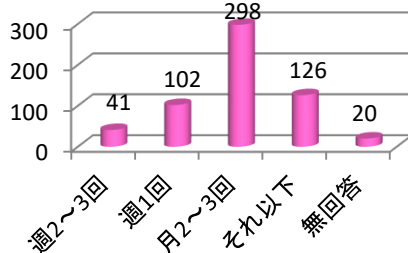

ごんたカフェ(3月)のお知らせ

3月は<なかよし折り紙チューリップ>を予定しています。
色紙に花を咲かせましょう♪♪

日時：3月13日(土) 13:30~14:30

対象：65歳以上

定員：15名

参加費：無料

持ち物：マスク、飲み物、上履き、下足袋

申込み：2月13日(土)より電話・来館にて

今後も、楽しいスポーツ・脳トレ・折り紙・手芸・演奏会鑑賞など、盛りだくさんの企画で皆様をお待ちしています。

ご利用者アンケートのお知らせ

施設運営に関する利用者アンケートを3月1日~3月31日に実施します。
昨年はコロナ禍閉館で行なえませんでした。皆様のご意見・ご要望を賜り、施設運営に反映させて参ります。ご協力の程、よろしくお願い致します。

前回のアンケートより

【男女別】

【来館頻度】

【年齢別】

新刊図書のご案内

2月1日(月)より予約・貸出受付開始

〔図書名〕	〔対象・著者〕	内容
自転しながら公転する	山本 文緒	恋愛、介護、仕事も頑張る都。共感と絶賛の声続々！誰もが心揺さぶられる傑作小説
逃げるな新人外科医	中山祐次郎	「なんでこんなに無力なんだ、俺」若き現役外科医の葛藤と成長の物語。感動のシリーズ
今度うまれたら	内館 牧子	今度生まれたらこの人と結婚しない。人生をやり直したい。あの時、あっちの道を選んでいれば...
日没	桐野 夏生	小説家マツ夢井に政府組織から召喚状が。「社会に適応した小説を書け」と、軟禁の悪夢の末は
野良犬の値段	百田 尚樹	日本全体を巻き込む劇場型犯罪。サイトで公開された6人の男と身代金要求の驚くべき相手とは
ありがとうって言えたなら	瀧波ユカリ	決して仲のいい母娘じゃなかった。だからこそ今、お母さんに伝えたいことがある。

当月の情報は1/15現在の状況です。今後、状況により変更する場合があります。
引き続き、入館時の<マスク着用>・<アルコール消毒>・<ご利用票のご記入>のご協力をお願いします。皆様の安全を考え運営を行ってまいります。
最新の情報については当施設ホームページにもアップします。ご利用前にご確認ください。

お問い合わせは来館または ☎713-6625へ

当館に関するご意見・ご要望・苦情相談はご意見箱・電話でも受け付けています。