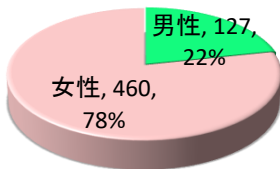

前回のアンケートより

【男女別】