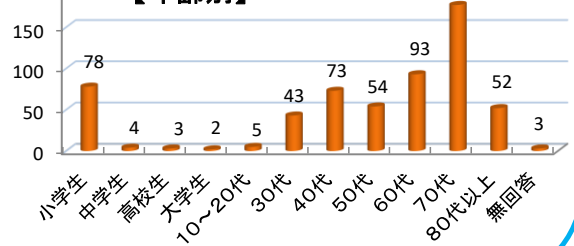

【年齢別】

新刊図書のご案内

2月1日(月)より予約・貸出受付開始

〔図書名〕	〔対象・著者〕	内容
自転しながら公転する	山本 文緒	恋愛、介護、仕事も頑張る都。共感と絶賛の声続々！誰もが心揺さぶられる傑作小説
逃げるな新人外科医	中山祐次郎	「なんでこんなに無力なんだ、俺」若き現役外科医の葛藤と成長の物語。感動のシリーズ
今度うまれたら	内館 牧子	今度生まれたらこの人と結婚しない。人生をやり直したい。あの時、あっちの道を選んでいれば...
日没	桐野 夏生	小説家マツ夢井に政府組織から召喚状が。「社会に適応した小説を書け」と、軟禁の悪夢の末は
野良犬の値段	百田 尚樹	日本全体を巻き込む劇場型犯罪。サイトで公開された6人の男と身代金要求の驚くべき相手とは
ありがとうって言えたなら	瀧波ユカリ	決して仲のいい母娘じゃなかった。だからこそ今、お母さんに伝えたいことがある。

当月の情報は1/15現在の状況です。今後、状況により変更する場合があります。
引き続き、入館時の<マスク着用>・<アルコール消毒>・<ご利用票のご記入>のご協力をお願いします。皆様の安全を考え運営を行ってまいります。
最新の情報については当施設ホームページにもアップします。ご利用前にご確認ください。

お問い合わせは来館または ☎713-6625へ

当館に関するご意見・ご要望・苦情相談はご意見箱・電話でも受け付けています。